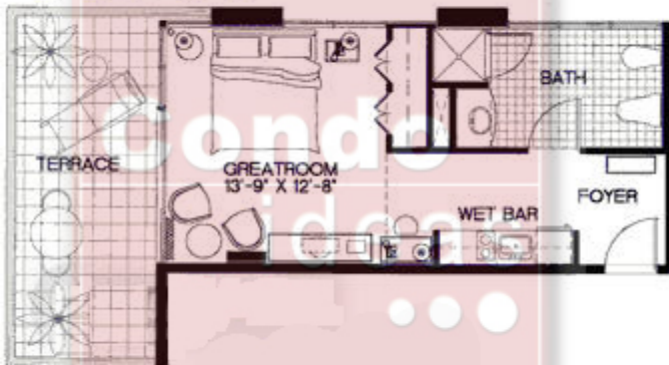

**UNIT 03
EAST TOWER
STUDIO**

FLOOR		5	6	7	8	9	10
UNIT AREA	S.F.	425	425	425	425	425	425
TERRACE	S.F.	171	171	171	171	171	171
TOTAL	S.F.	596	596	596	596	596	596

• THE BENTLEY •

B E A C H

Contact: Condoideas.com