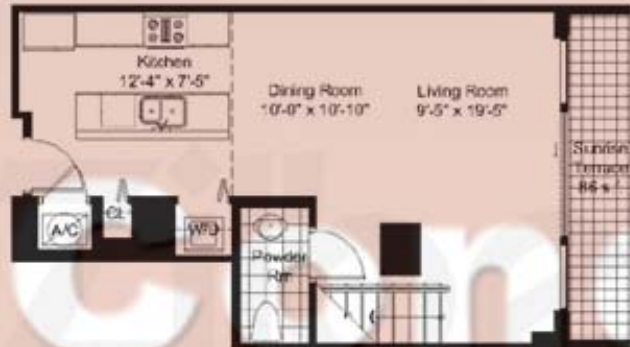

UNIT LOFT-02

1 BEDROOM / 1½ BATH

ENTRY LEVEL S.F.	579 s.f.
MEZZ LEVEL S.F.	362 s.f.
TERRACE S.F.	86 s.f.
TOTAL S.F.	1,027 s.f.

Biscayne Bay