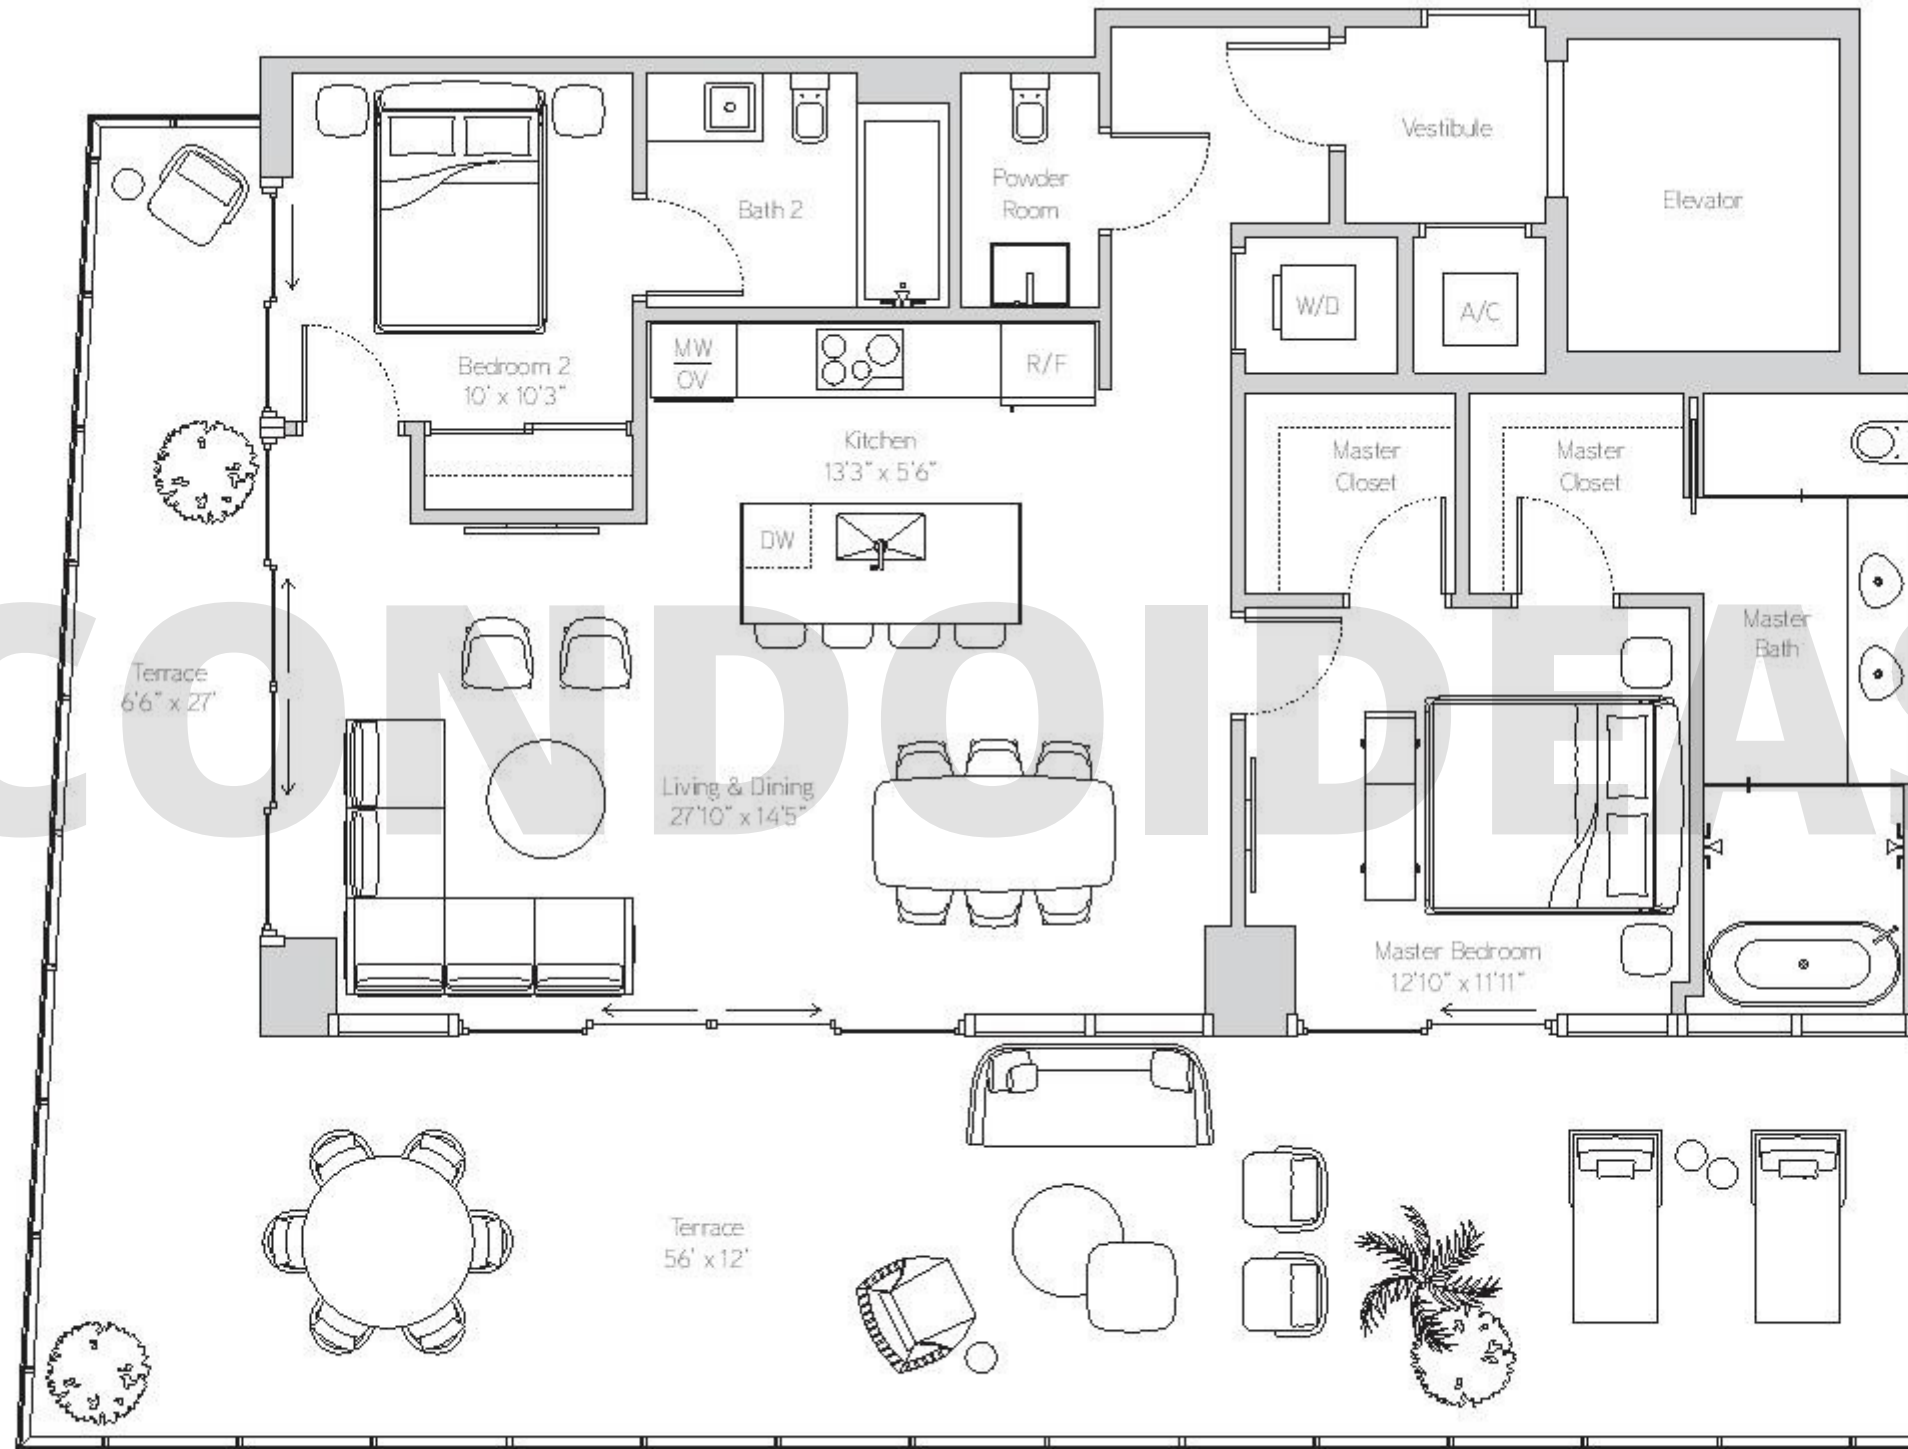

Residence 04

Floors 4-14

2 Bedrooms  
2.5 Bathrooms

*Interior*  
1,321 ft<sup>2</sup> / 123 m<sup>2</sup>

*Exterior*  
822 ft<sup>2</sup> / 76 m<sup>2</sup>

*Total*  
2,143 ft<sup>2</sup> / 199 m<sup>2</sup>