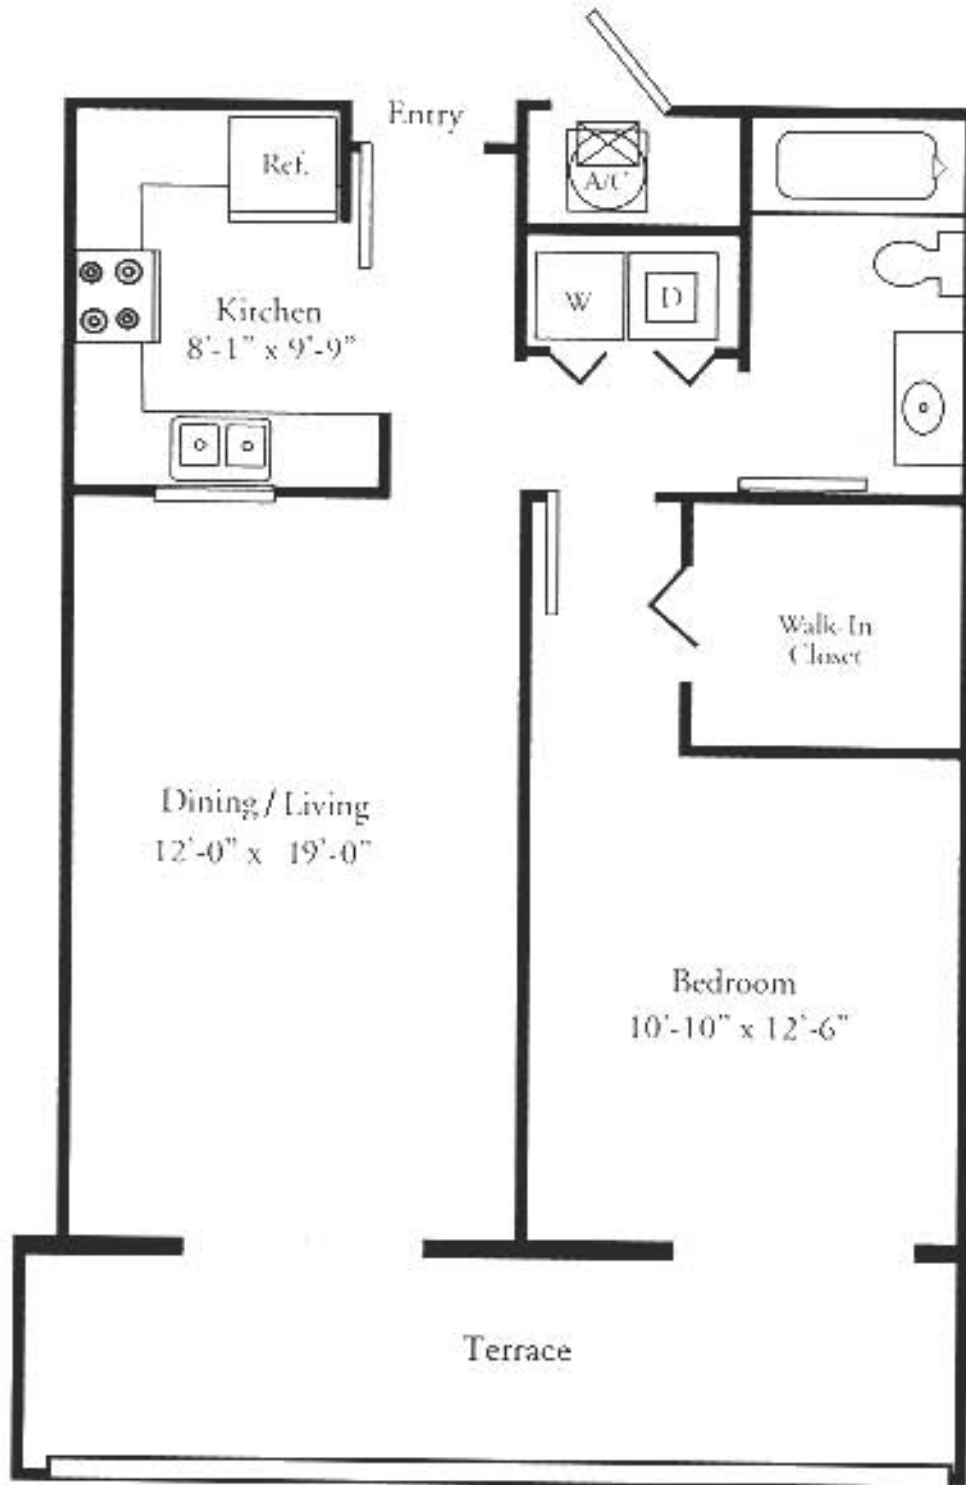

**MODEL A**  
1 Bedroom, 1 Bath

13 Line  
Floors 8 - 24

A/C Living 737 Sq Ft - 68.46 M<sup>2</sup>  
 Terrace 152 Sq Ft - 14.12 M<sup>2</sup>  
 Total 889 Sq Ft - 82.59 M<sup>2</sup>