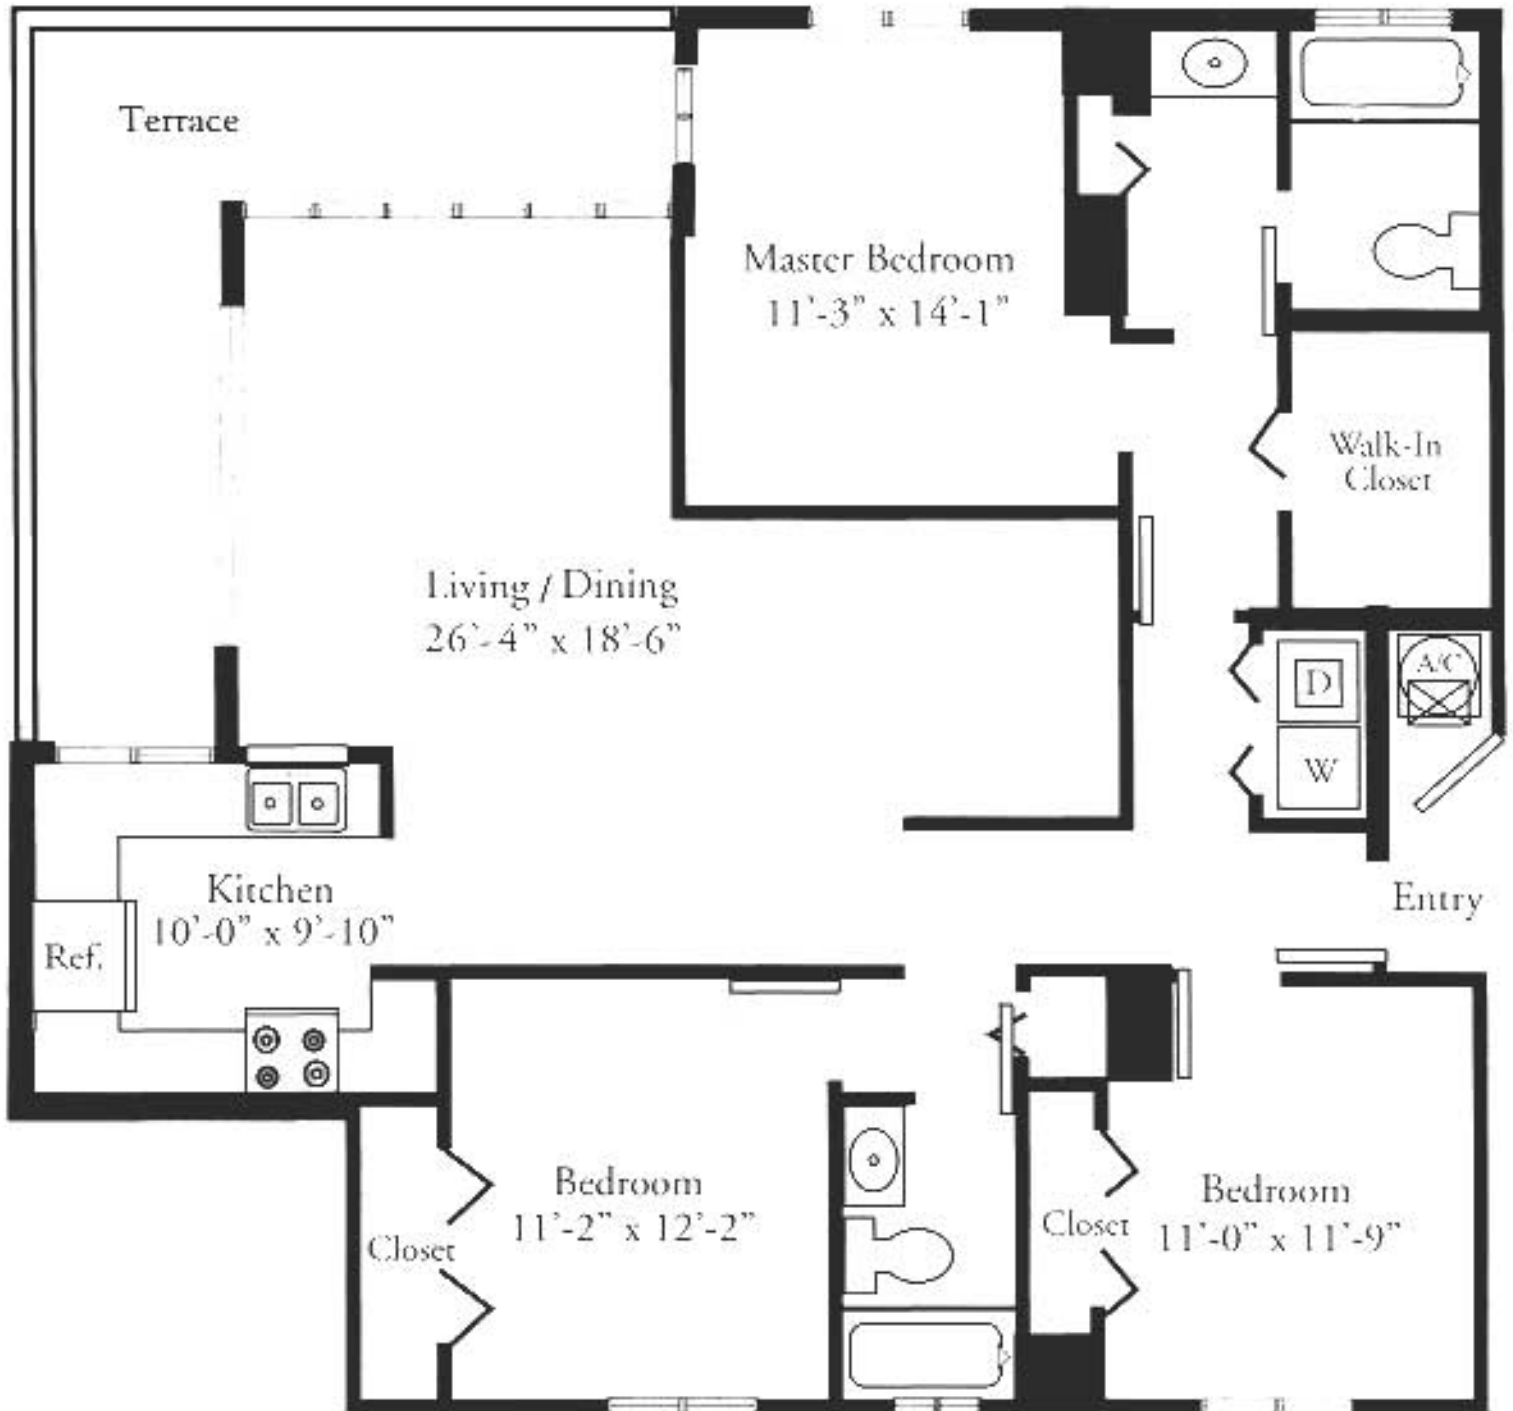

MODEL P
3 Bedroom, 2 Bath

06 Line
Floors 25 - 36

A/C Living 1551 Sq Ft - 144.08 M²
 Terrace 215 Sq Ft - 19.97 M²
 Total 1766 Sq Ft - 164.06 M²