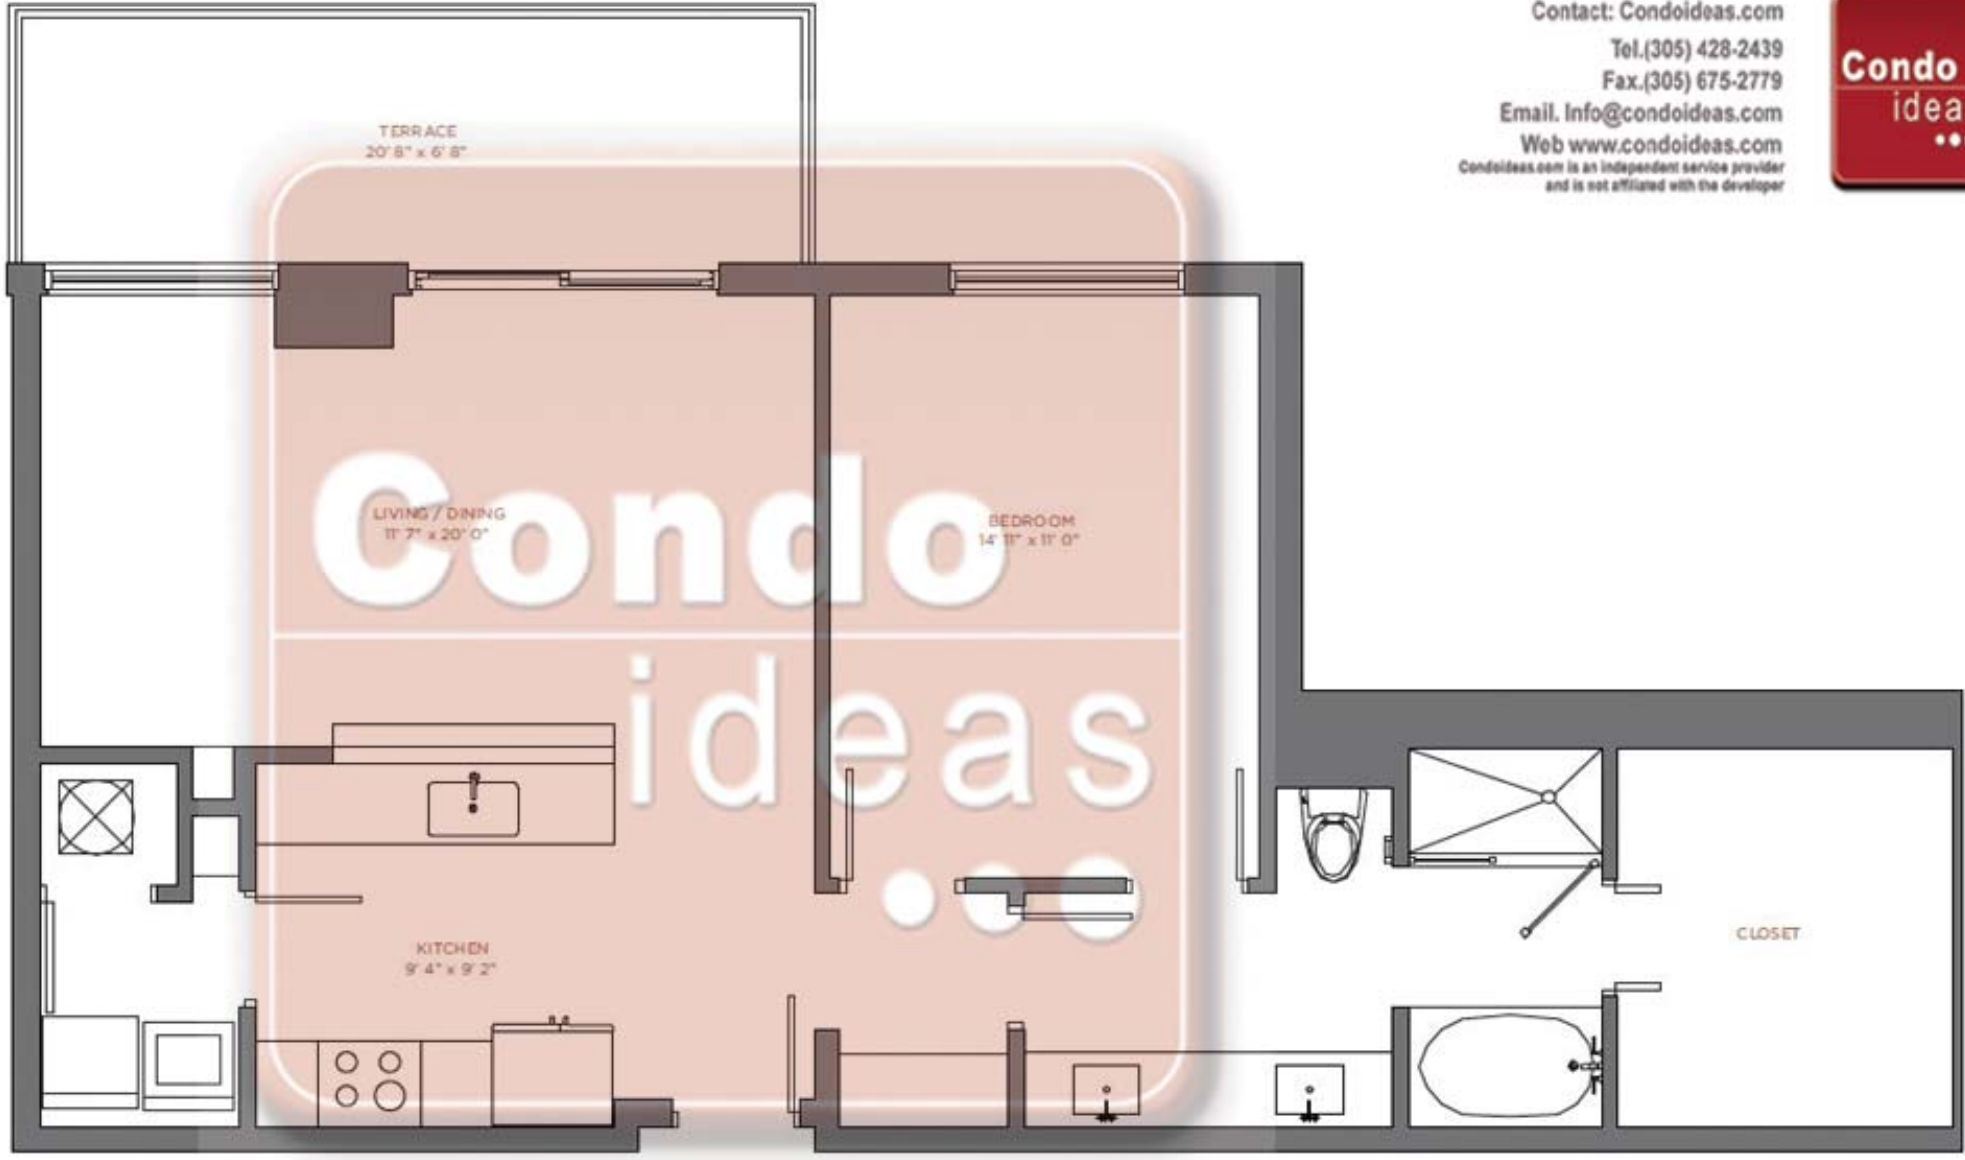

**RESIDENCE 15**  
 Levels 12 thru 33  
 1 Br / 1 Ba

Interior:	914 sqft	85 m <sup>2</sup>
Terrace:	138 sqft	13 m <sup>2</sup>
<b>Total:</b>	<b>1,052 sqft</b>	<b>98 m<sup>2</sup></b>